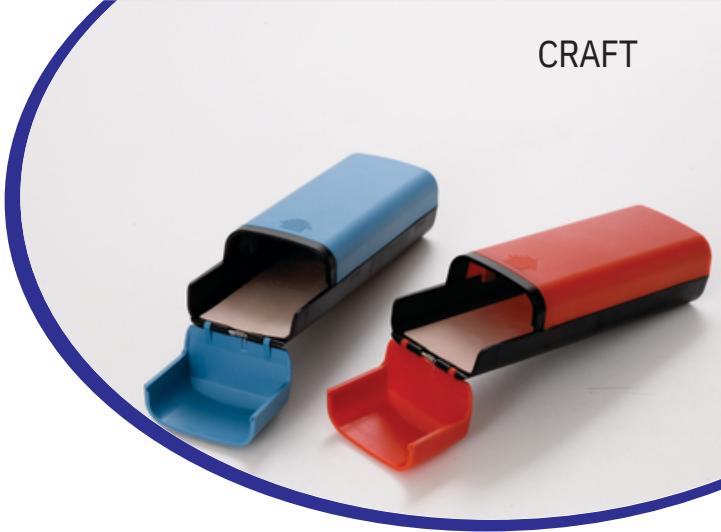

CRAFT

Code : CFT
Packing : 540 Pcs.
Material : Abs
Size : 155 x 52 x 36