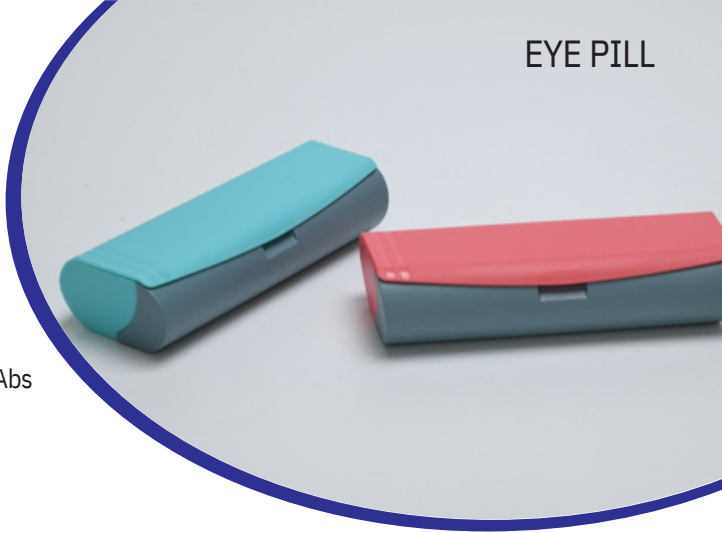

KOHINOOR

Code : KHN
Packing : 330 Pcs.
Material : Polypropylene
Size : 163 x 74 x 60

Matt Black

VMR

{ Premium Format }

EYE PILL

Code : EPL
Packing : 820 Pcs.
Material : Polypropylene + Abs
Size : 157 x 62 x 37